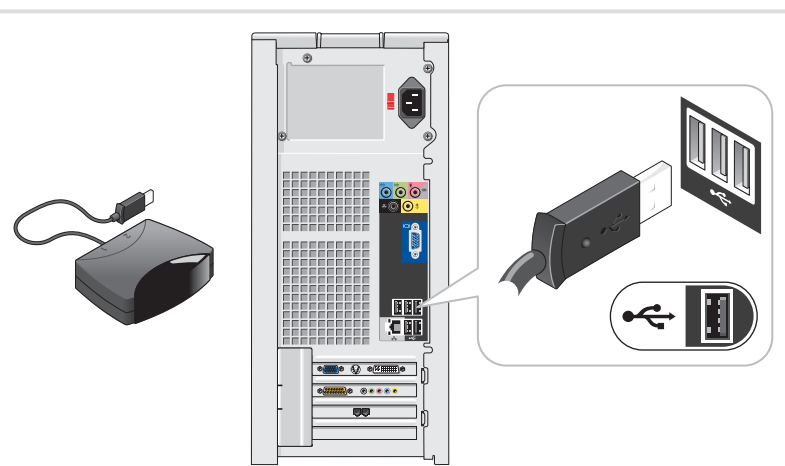

What's Next?

下一步执行什么操作? | 下一步做什么? | 기타 항목

7 Connect the sensor for the optional remote control

连接可选遥控器的传感器
連接可選遙控器的感應器
선택 사양인 리모콘용 센서 연결